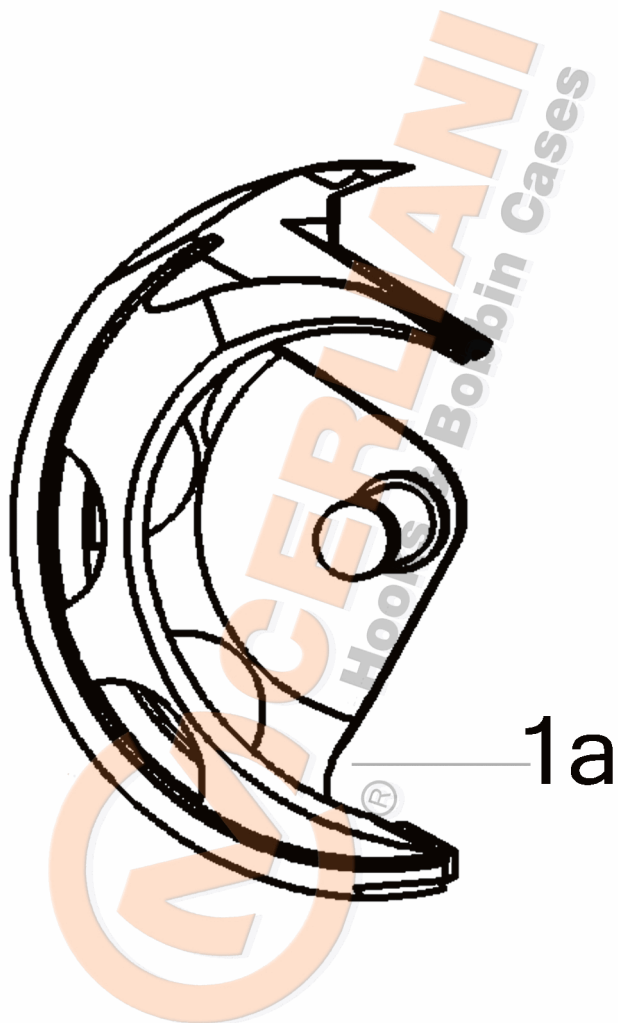

VEDERE DESFĂȘURATĂ KH 115.10.021DC10

No	CERLIANI ARTICOL	DESCRIERE
1a	115.10.021DC10	SHUTTLE

*ATENȚIE!!! Reprezentarea grafică arată doar tipologia componentelor articolului și poate să nu corespundă 100% realității.*