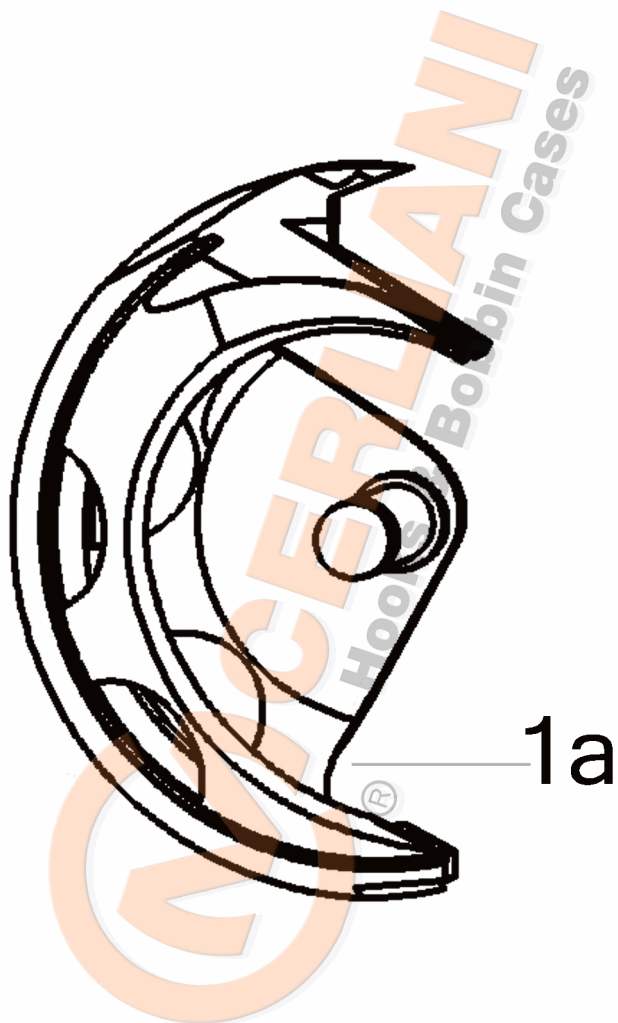

VEDERE DESFĂȘURATĂ KH 115.10.021

No	CERLIANI ARTICOL	DESCRIERE
1a	115.10.021	SHUTTLE

*ATENȚIE!!! Reprezentarea grafică arată doar tipologia componentelor articolului și poate să nu corespundă 100% realității.*