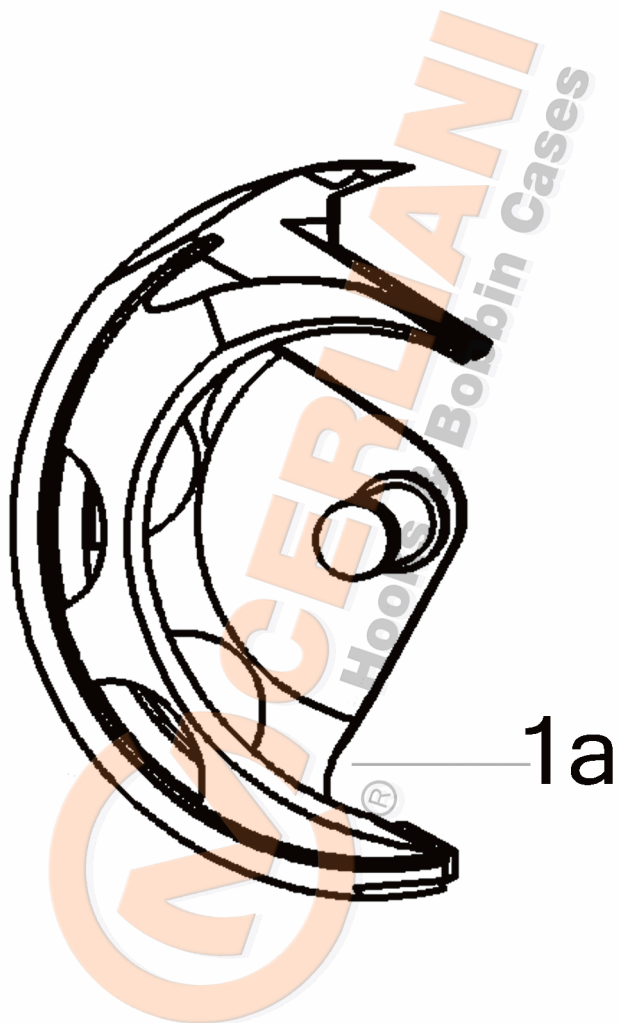

VEDERE DESFĂȘURATĂ KH 115.10.017

No	CERLIANI ARTICOL	DESCRIERE
1a	115.10.017	SHUTTLE

ATENȚIE!!! Reprezentarea grafică arată doar tipologia componentelor articolului și poate să nu corespundă 100% realității.