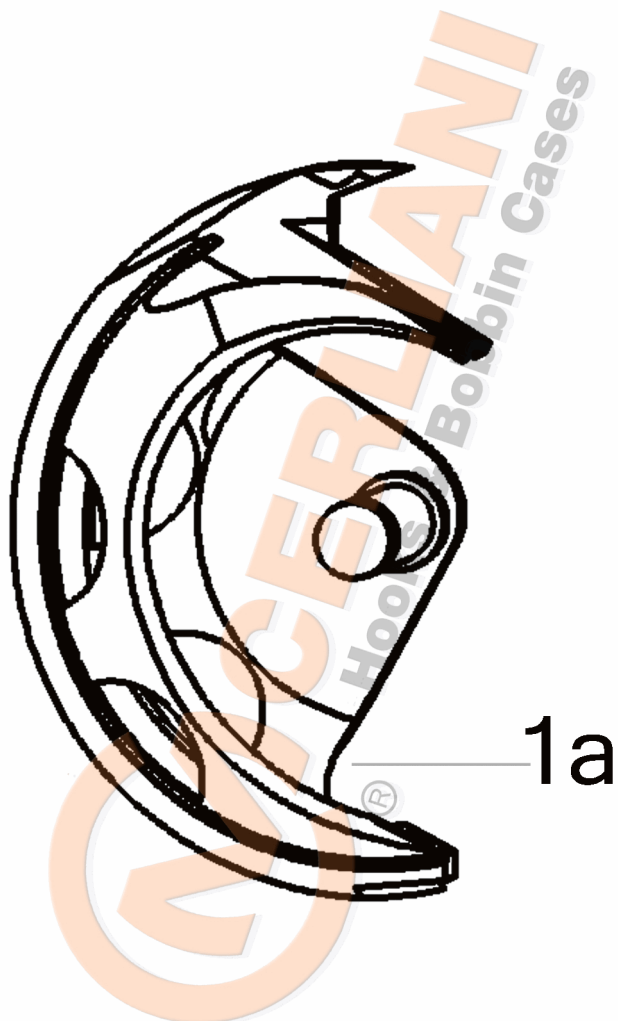

VEDERE DESFĂȘURATĂ KH 115.10.013

No	CERLIANI ARTICOL	DESCRIERE
1a	115.10.013	SHUTTLE

ATENȚIE!!! Reprezentarea grafică arată doar tipologia componentelor articolului și poate să nu corespundă 100% realității.