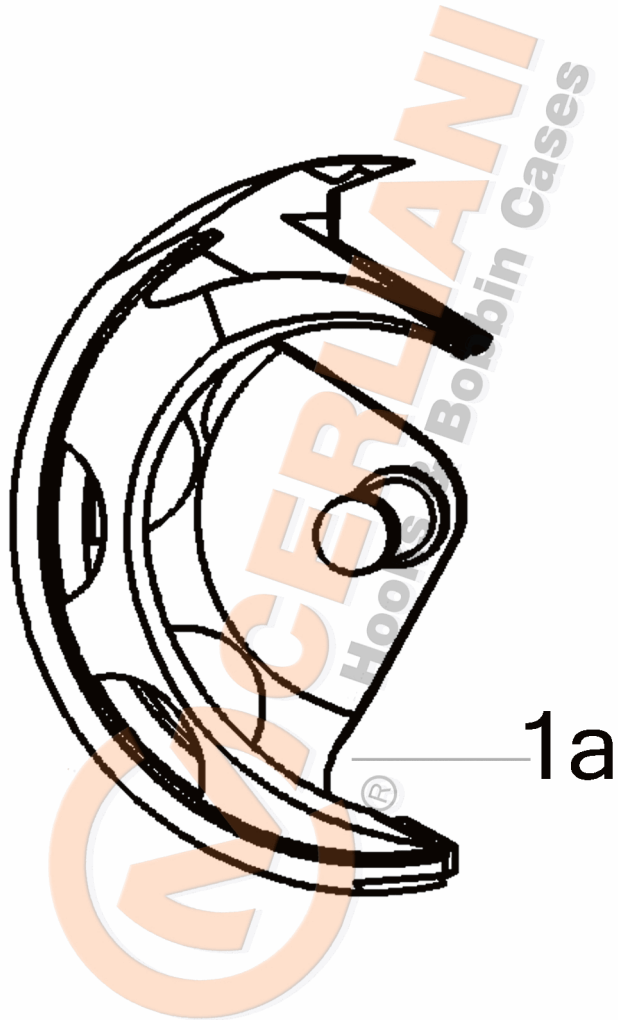

VEDERE DESFĂȘURATĂ KH 115.10.007

No	CERLIANI ARTICOL	DESCRIERE
1a	115.10.007	SHUTTLE

*ATENȚIE!!! Reprezentarea grafică arată doar tipologia componentelor articolului și poate să nu corespundă 100% realității.*