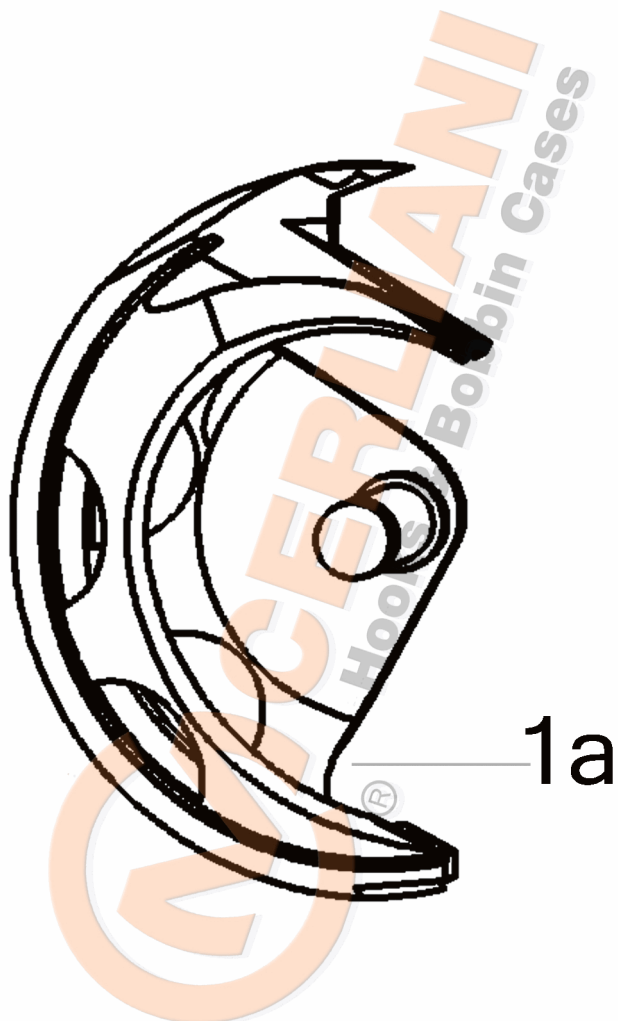

VEDERE DESFĂȘURATĂ KH 115.10.002

No	CERLIANI ARTICOL	DESCRIERE
1a	115.10.002	SHUTTLE

*ATENȚIE!!! Reprezentarea grafică arată doar tipologia componentelor articolului și poate să nu corespundă 100% realității.*